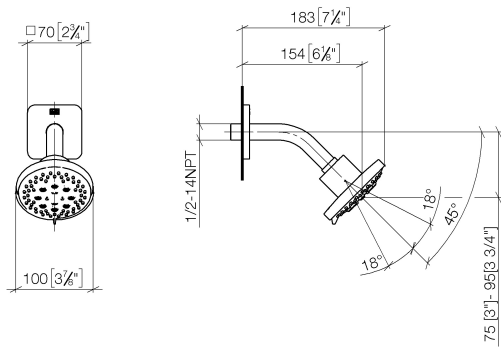

## DORNBRACTH YARRE Kopfbrause - Chrom

---

28 504 832

- Ausladung 180-210 mm
- Kugelgelenk 30° schwenkbar
- Normalstrahl
- mit Antikalk-System
- Brausekopf Ø 100 mm
- Rosette Ø 55 mm
- Anschluss 1/2"
- Durchfluss max. 7,6 l/min
- Rosette Ø 55 mm

### Empfohlenes Zubehör

---

**UP-Wandwinkel -**

35 085 970 90

**DORNBRACHT YARRE Kopfbrause - Chrom**

28 504 832

mm [inches]

**Durchflussdiagramm**

**Zertifikate**

LGA\_28661.

WRAS\_240202028.

**DORNBACHT YARRE Kopfbrause - Chrom**

28 504 832

**Ersatzteilstückliste**

| Nr. | Artikelnummer      | Benennung | Verbaumenge | Lieferzeit |
|-----|--------------------|-----------|-------------|------------|
| 1   | 90 27 83 016 00-00 | Rosette   | 1           | 2          |
| 2   | 90 11 03 011 10-00 | Anschluss | 1           | 2          |