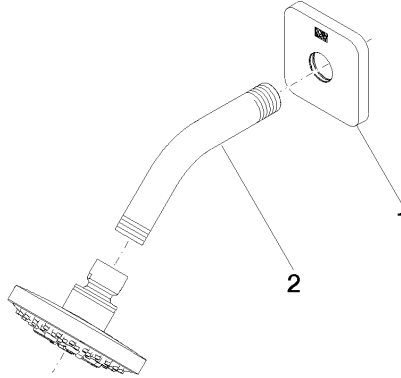

## DORNBRACTH YARRE Kopfbrause - Chrom

---

28 504 832

- Ausladung 180-210 mm
- Kugelgelenk 30° schwenkbar
- Normalstrahl
- mit Antikalk-System
- Brausekopf Ø 100 mm
- Rosette Ø 55 mm
- Anschluss 1/2"
- Durchfluss max. 7,6 l/min
- Rosette Ø 55 mm

### Empfohlenes Zubehör

---

**UP-Wandwinkel -**

35 085 970 90

**DORNBRACHT YARRE Kopfbrause - Chrom**

28 504 832

mm [inches]

**Durchflussdiagramm**

**Zertifikate**

LGA\_28661.

WRAS\_240202028.

**DORNBACHT YARRE Kopfbrause - Chrom**

28 504 832

**Ersatzteilstückliste**

| Nr. | Artikelnummer      | Benennung | Verbaumenge | Lieferzeit |
|-----|--------------------|-----------|-------------|------------|
| 1   | 90 27 83 016 00-00 | Rosette   | 1           | 2          |
| 2   | 90 11 03 011 10-00 | Anschluss | 1           | 2          |