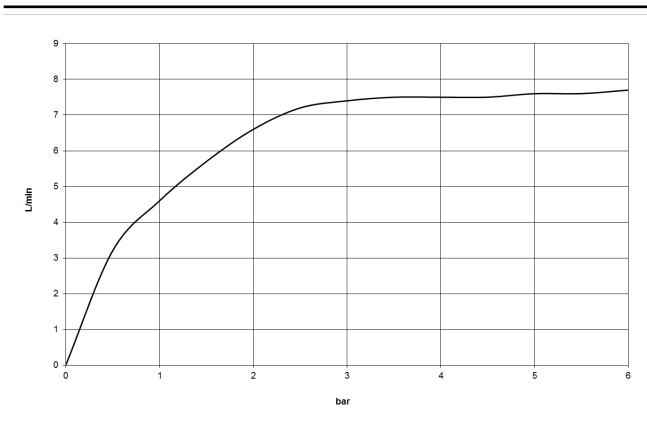

## DORNBRACTH YARRE Kopfbrause - Chrom

---

28 504 832

- Ausladung 180-210 mm
- Kugelgelenk 30° schwenkbar
- Normalstrahl
- mit Antikalk-System
- Brausekopf Ø 100 mm
- Rosette Ø 55 mm
- Anschluss 1/2"
- Durchfluss max. 7,6 l/min
- Rosette Ø 55 mm

### Empfohlenes Zubehör

---

**UP-Wandwinkel -**

35 085 970 90

**DORNBRACHT YARRE Kopfbrause - Chrom**

28 504 832

mm [inches]

**Durchflussdiagramm**